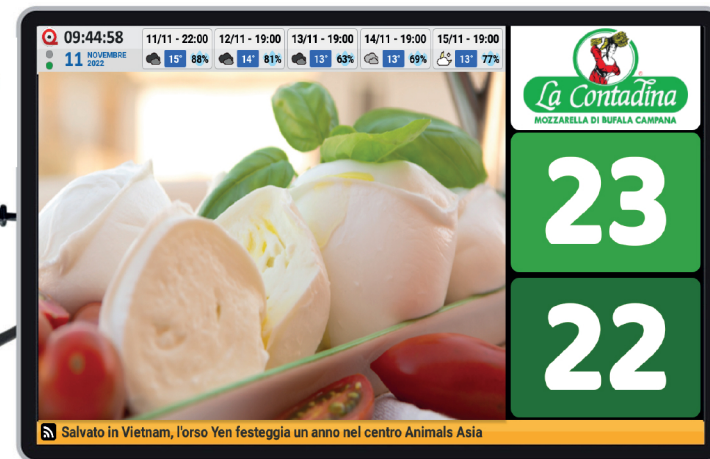

Schema installazione Q-RETAIL PRO - Client virtuale

QS-RETAILBOX PRO

Mini PC con software integrato

QS-WPAD

Tabletop operator console WiFi

QS-SMARTRETAIL

Licenza Android per Smartphone